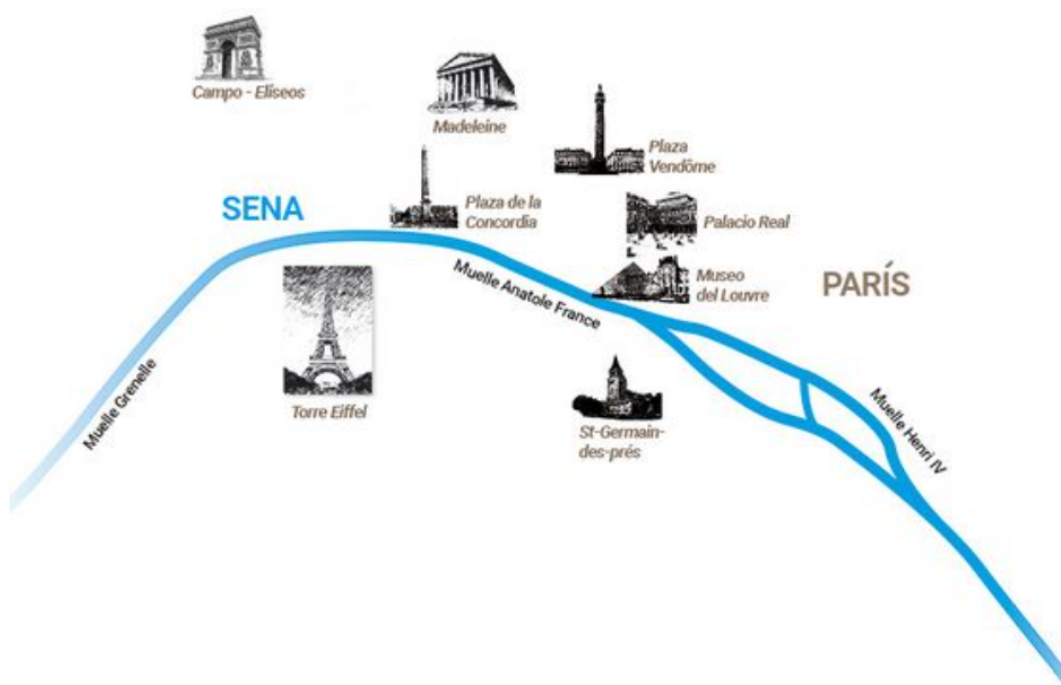

Escapada parisina (formula puerto/puerto)

PARÍS – SUS LUGARES MÍTICOS – MONTMARTRE

“París no deja de sorprender, cuando crees que la conoces una nueva sorpresa te espera en algún rincón”. París, romántica, insólita, creativa y moderna con un increíble patrimonio arquitectónico y cultural que se podrá descubrir en un cruceo por el Sena, en pleno corazón de la capital francesa.

LOS PUNTOS FUERTES DEL CRUCERO

- VISITAS GUIADAS INCLUIDAS
- Una excelente manera de descubrir la capital y sus lugares míticos
- Espectáculo de cabaret a bordo
- París en todo su esplendor

PROGRAMA DE CRUCERO

Día 1 : PARÍS

Embarque a las 18.00h. Cena a bordo seguida de un espectáculo de cabaret a bordo.

Día 2 : PARÍS Y SUS LUGARES MÍTICOS - LA DÉFENSE

Excursión guiada panorámica incluida de París. Se descubrirán los lugares y monumentos míticos de la ciudad. Tarde libre para conocer la capital francesa. Noche de gala. Salida en navegación hacia La Défense (en función del nivel del agua). Regreso al muelle de Grenelle(1) de París.